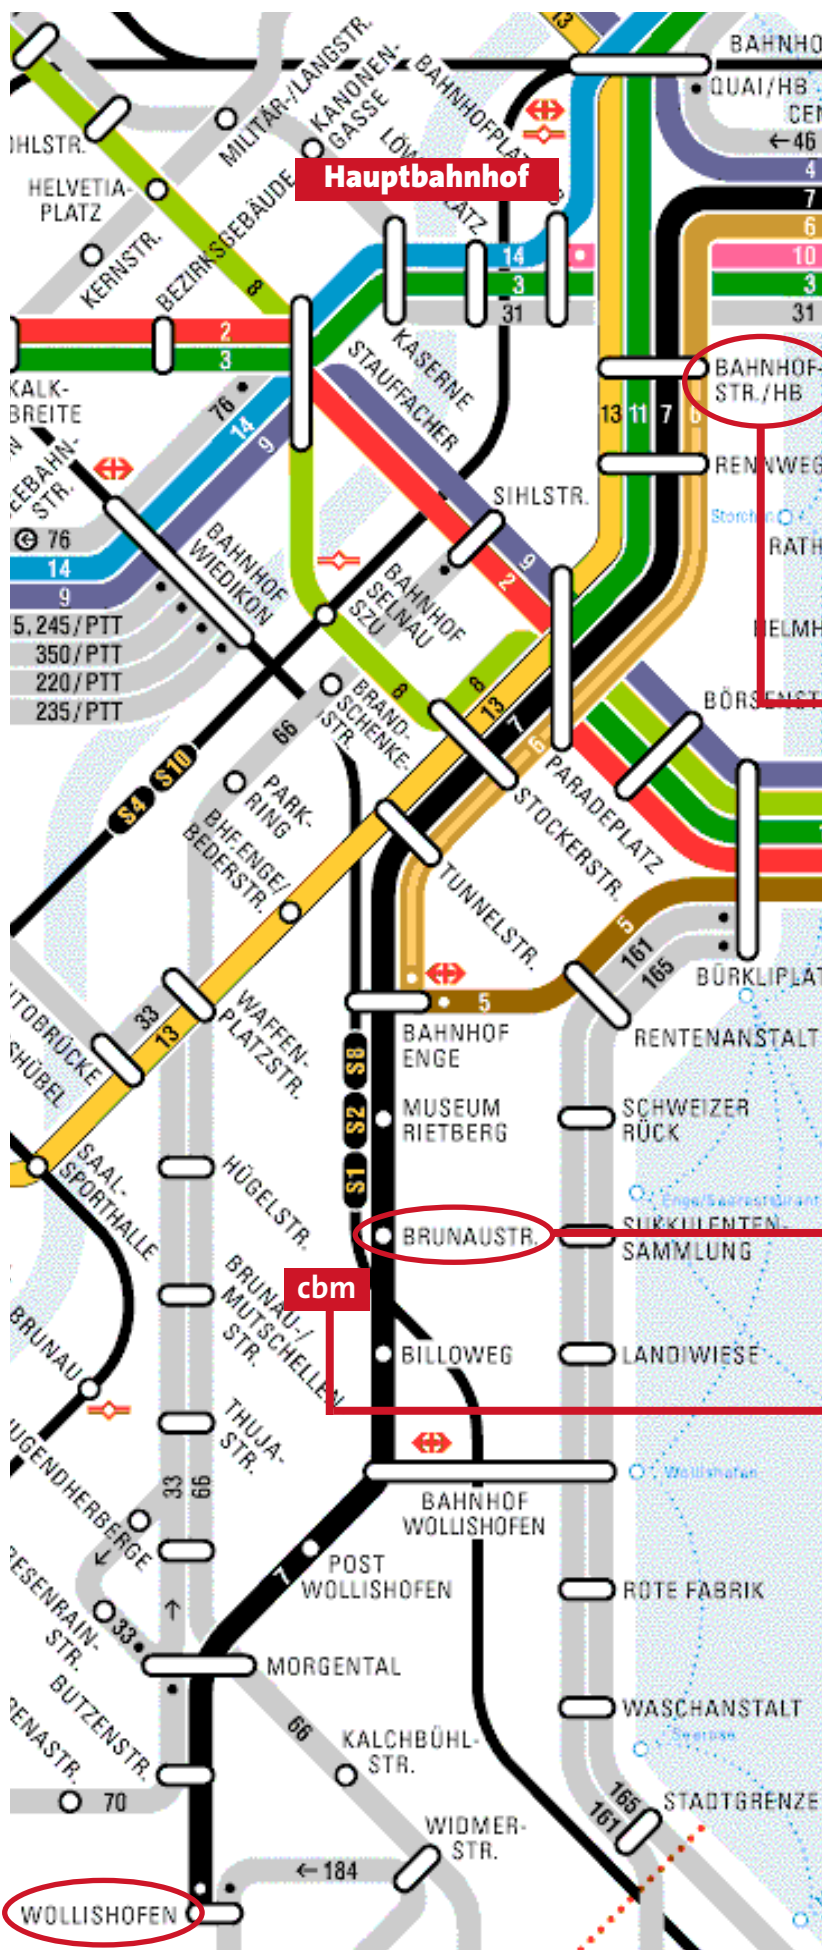

# Wegleitung CBM Schweiz/Zürich

Nach der Ankunft im Hauptbahnhof Zürich durchleilen Sie die Bahnhofshalle, biegen in deren Hälfte rechts ab, treten hinaus, queren eine Strasse mit grossem Denkmalsbrunnen und gelangen so in die **BAHNHOFSTRASSE**. Dort befindet sich auf der rechten Seite nach ca. 150 m eine Strassenbahnstation. Sie warten auf die **NUMMER 7** (schwarze Linie auf nebenstehendem Plan), steigen – in Richtung der Endstation **WOLLISHOFEN** – ein, setzen sich für 7 Stationen und verlassen die Strassenbahn bei der **Station BRUNAUSTRASSE**. Dann überqueren Sie die Strasse rechterhand und finden so nach ca. 20 m zur **SEESTRASSE 160**.