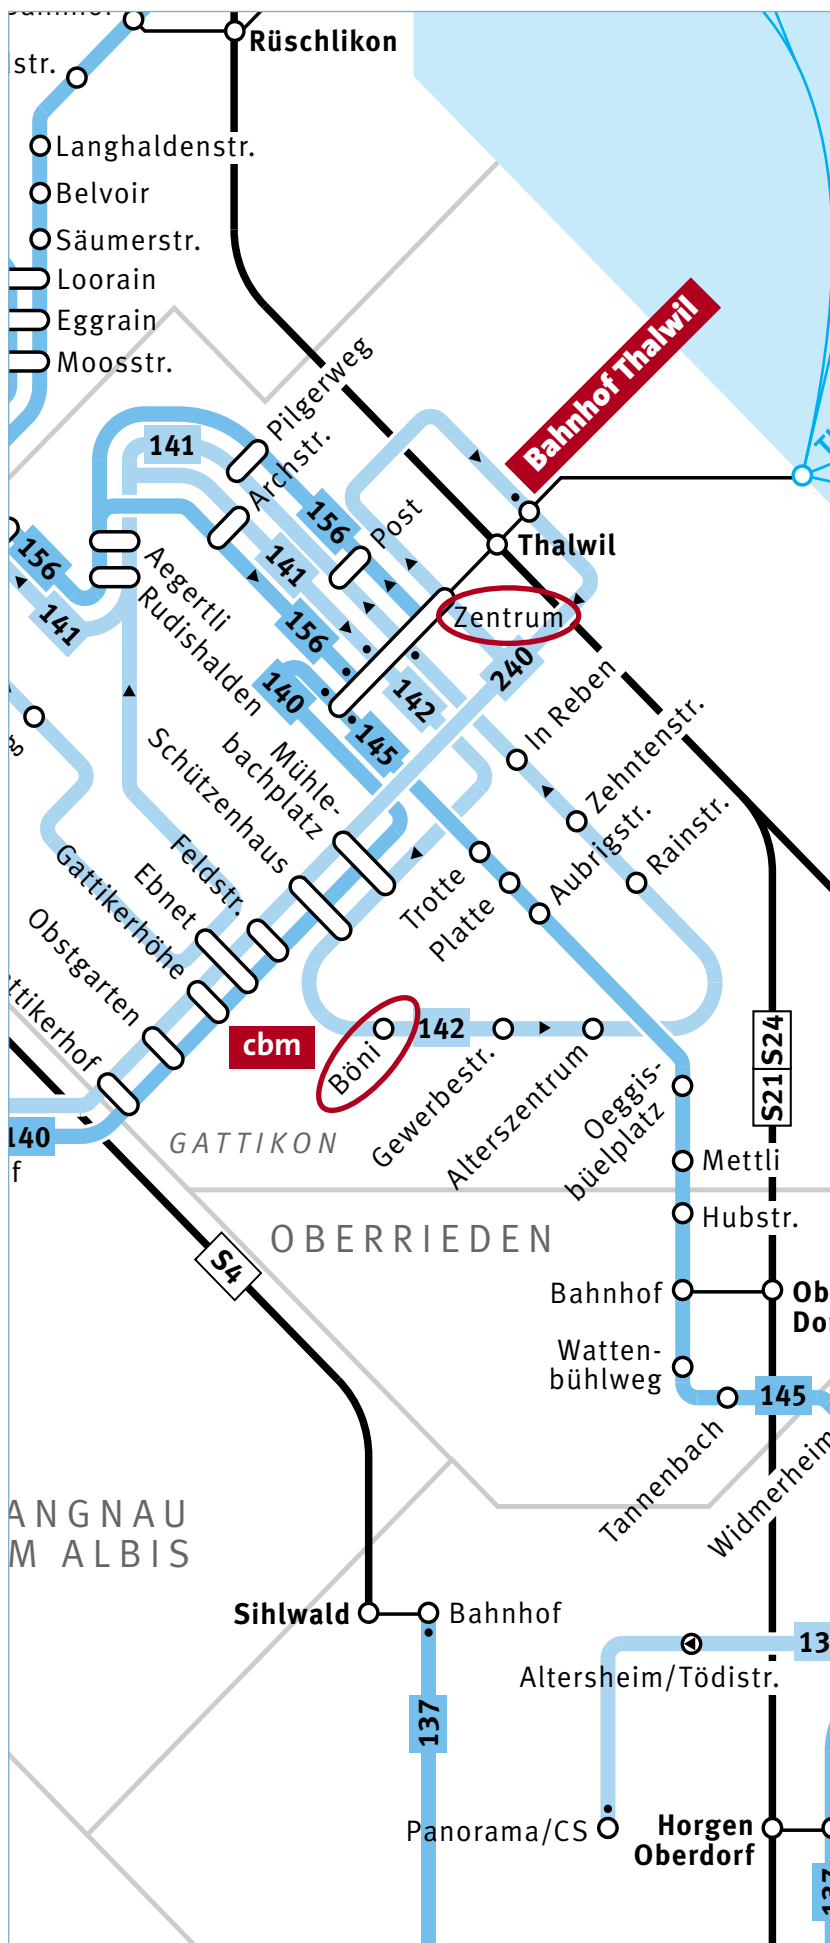

Wegleitung CBM Schweiz/Thalwil

Nach der Ankunft am Bahnhof in Thalwil nehmen Sie die Passerelle Süd (mit Lift) in Richtung Thalwil Zentrum. Dort befindet sich gleich an der Hauptstrasse die Bushaltestelle Thalwil Zentrum. Sie warten auf die **Linie 142**, steigen – in Richtung der Endstation THALWIL ZENTRUM – ein, setzen sich für **6** Haltestellen und verlassen den Bus bei der Haltestelle **BÖNI**. Gehen Sie einige Schritte zurück und biegen links in die Bönirainstrasse ab. Rechterhand vorbei am Coop Bau & Hobby biegen Sie nach ca. 100 Meter rechts ab in die Schützenstrasse. Am Ende der Strasse finden Sie auf der linken Seite das GUK-Gebäude. Nehmen Sie (links) die lange Treppe hoch zum Haupteingang des Gebäudes B. Im 1. Stock finden Sie die CBM Schweiz, **SCHÜTZENSTRASSE 7**.